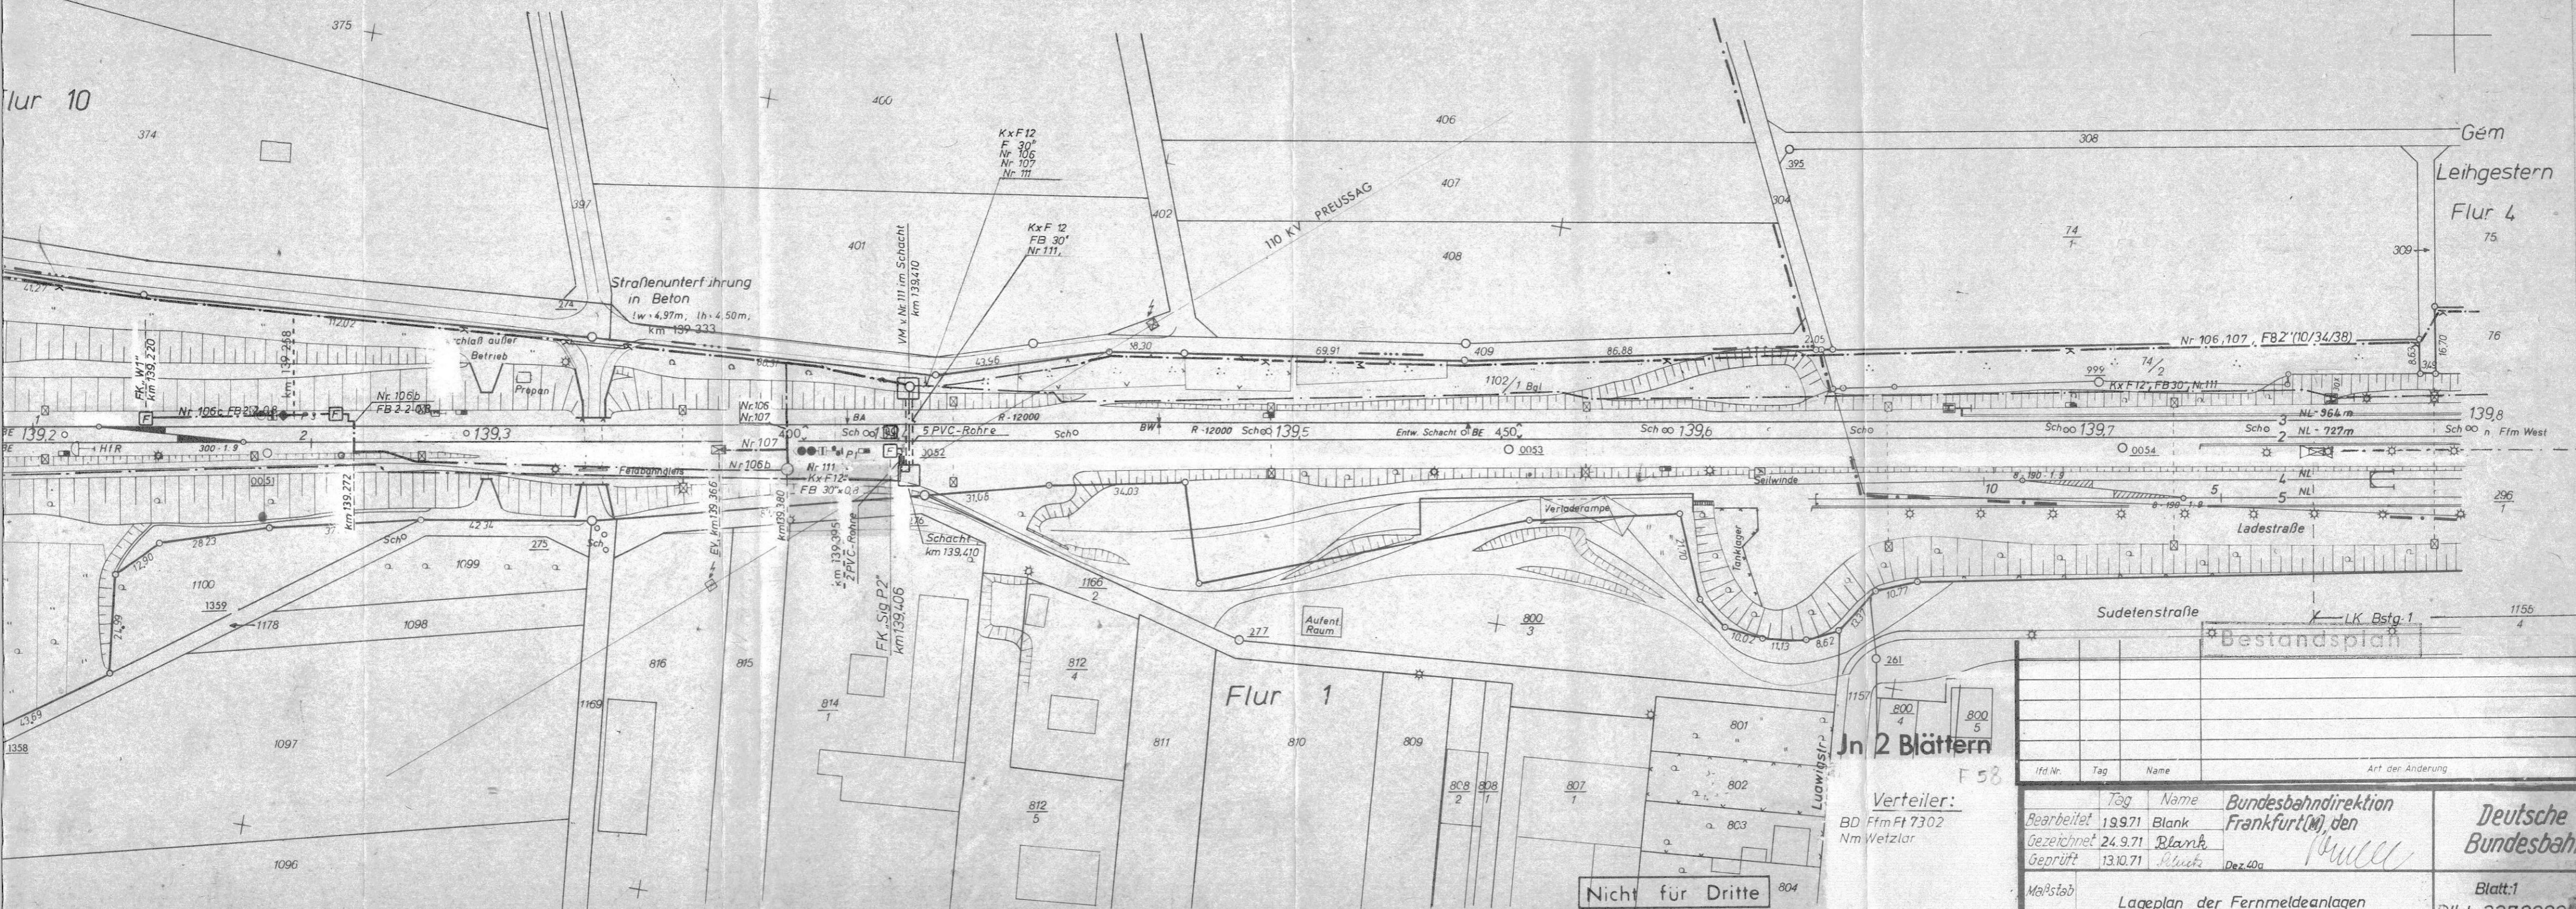

Gemarkung Großen - Linden

Flur 10

Gem Leihgestern Flur 4

lfd. Nr.	Tag	Name	Art der Änderung

	Tag	Name	Bundesbahndirektion Frankfurt (M) den
Bearbeitet	19.9.71	Blank	
Gezeichnet	24.9.71	Blank	
Geprüft	13.10.71	Müller	Dez. 40a

Maßstab	Lageplan der Fernmeldeanlagen	Blatt: 1
	Bf Großen-Linden	Dlkb 227.3900/32
	10-A0000048777	2 Ausgabe vom: 10.1.93
		B Ers. Dlkb. 227.41/13

Verteiler:
BD Ffm Ft 7302
Nm Wetzlar

Nicht für Dritte

Bemerkung:
Dieser Plan ist aus luftphotogrammetrischen Aufnahmen entstanden. Die Gebäude außerhalb der Bundesbahngrenzen sind nicht eingezeichnet.

Handwritten notes at the bottom of the page.