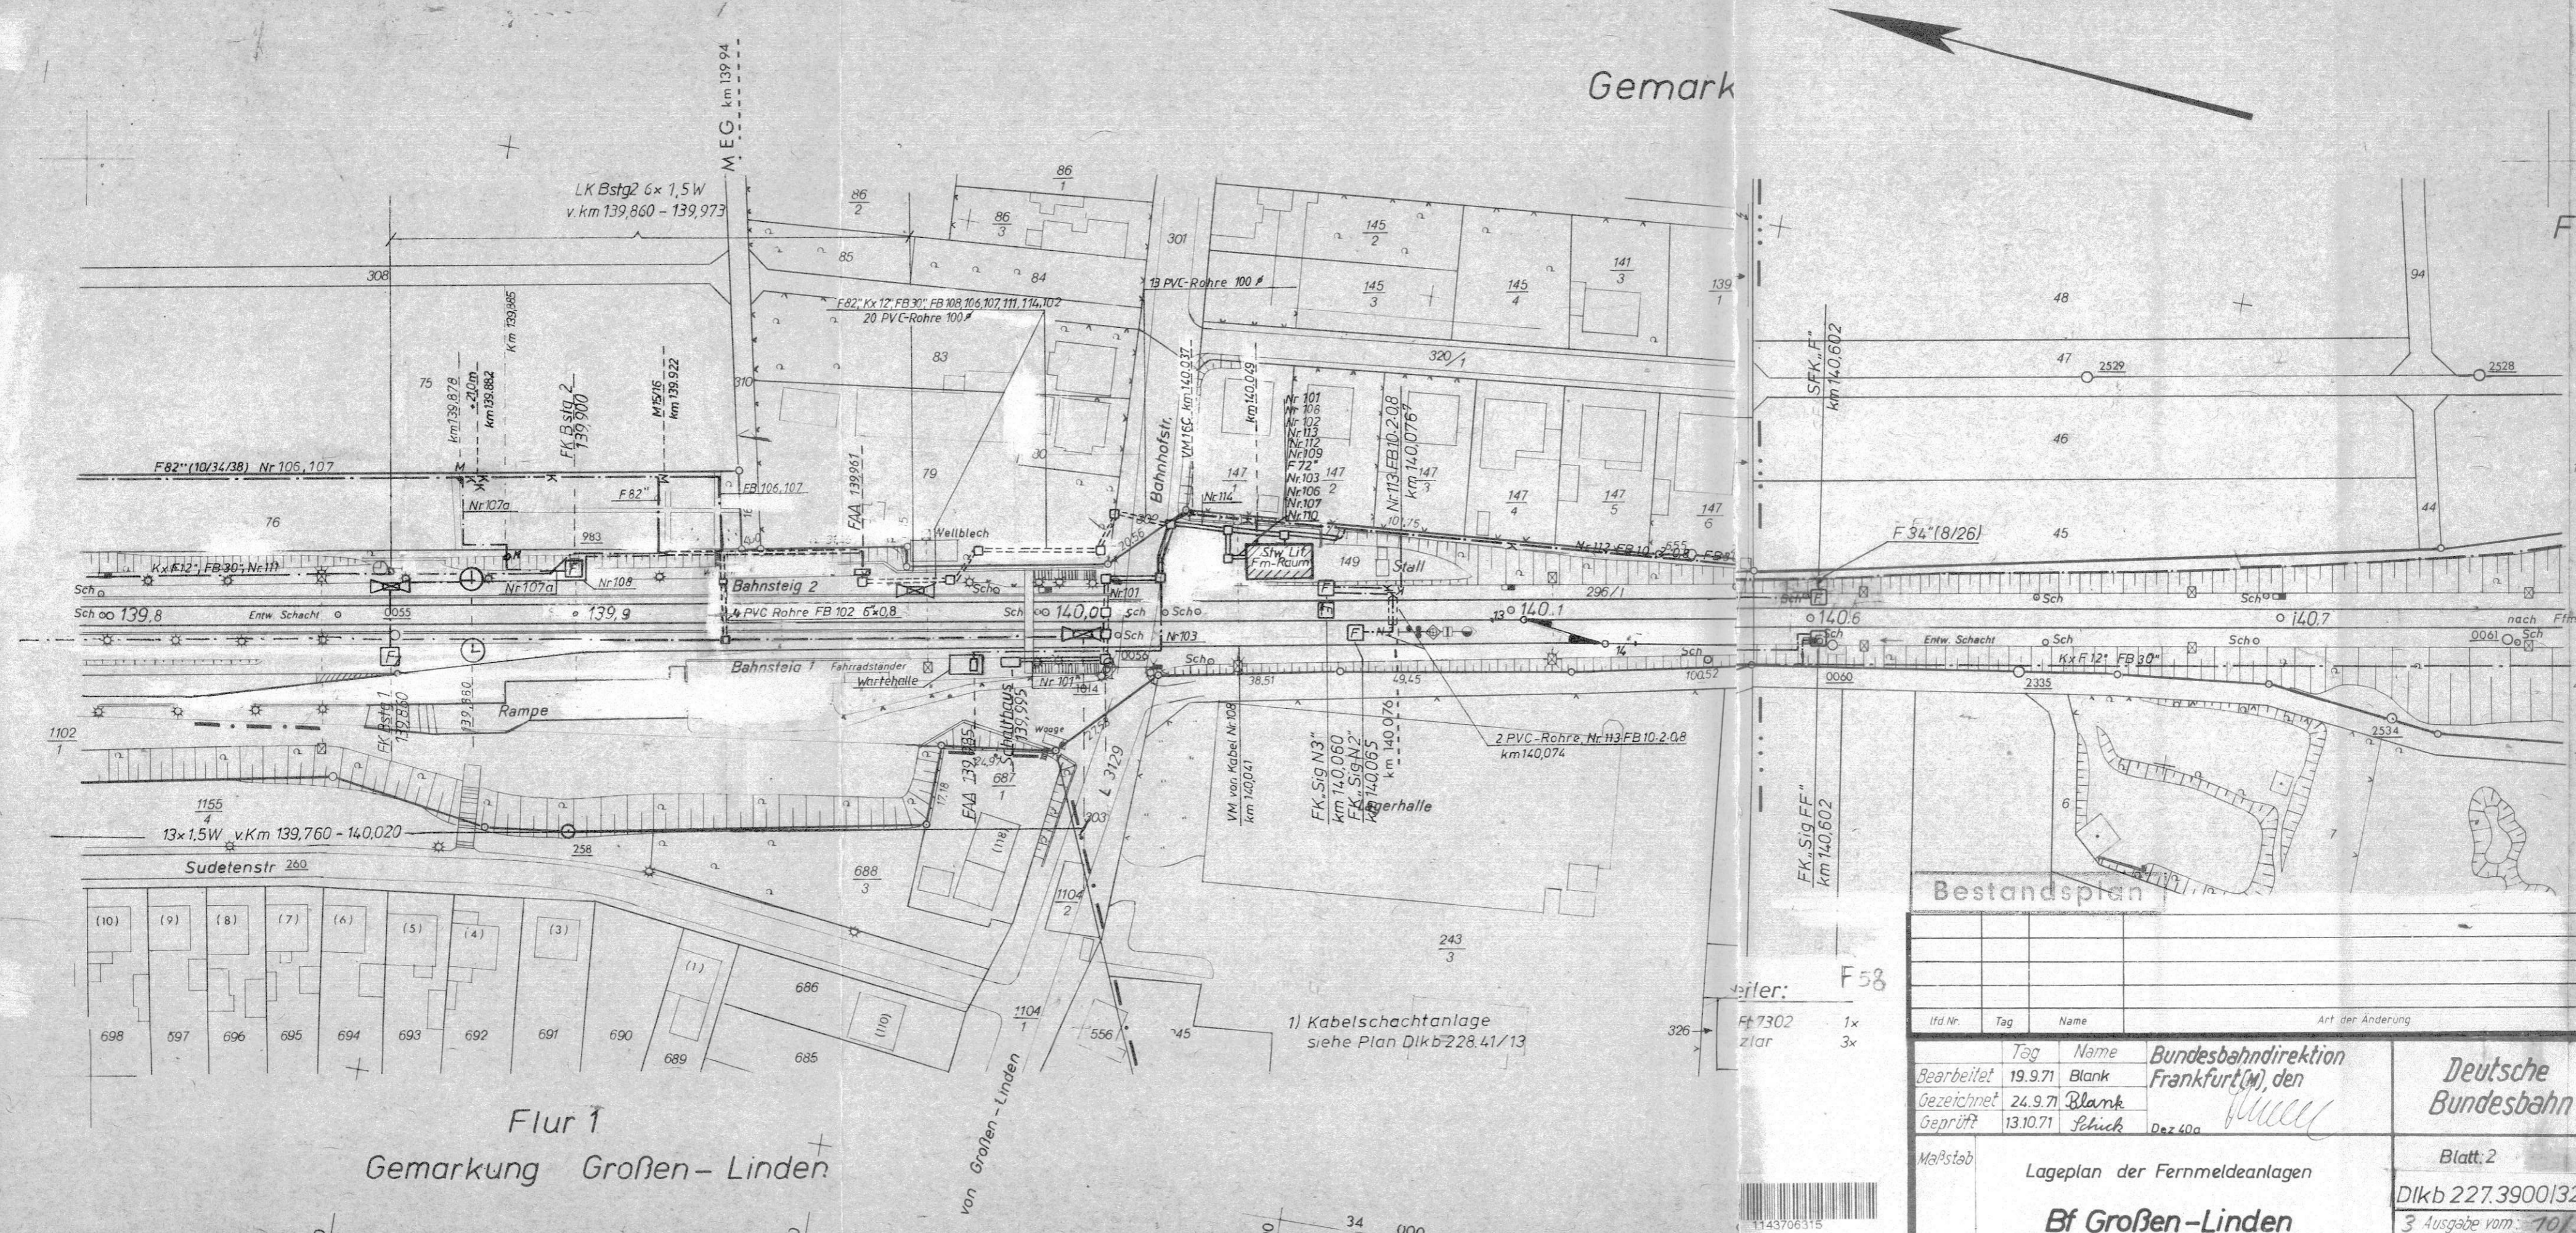

Gemarkung

Flur 1  
Gemarkung Großen-Linden

**Bestandsplan**

lfd. Nr.	Tag	Name	Art der Änderung

Maßstab: 0,3m<sup>2</sup>

Lageplan der Fernmeldeanlagen

**Bf Großen-Linden**

10: A00000 48 778